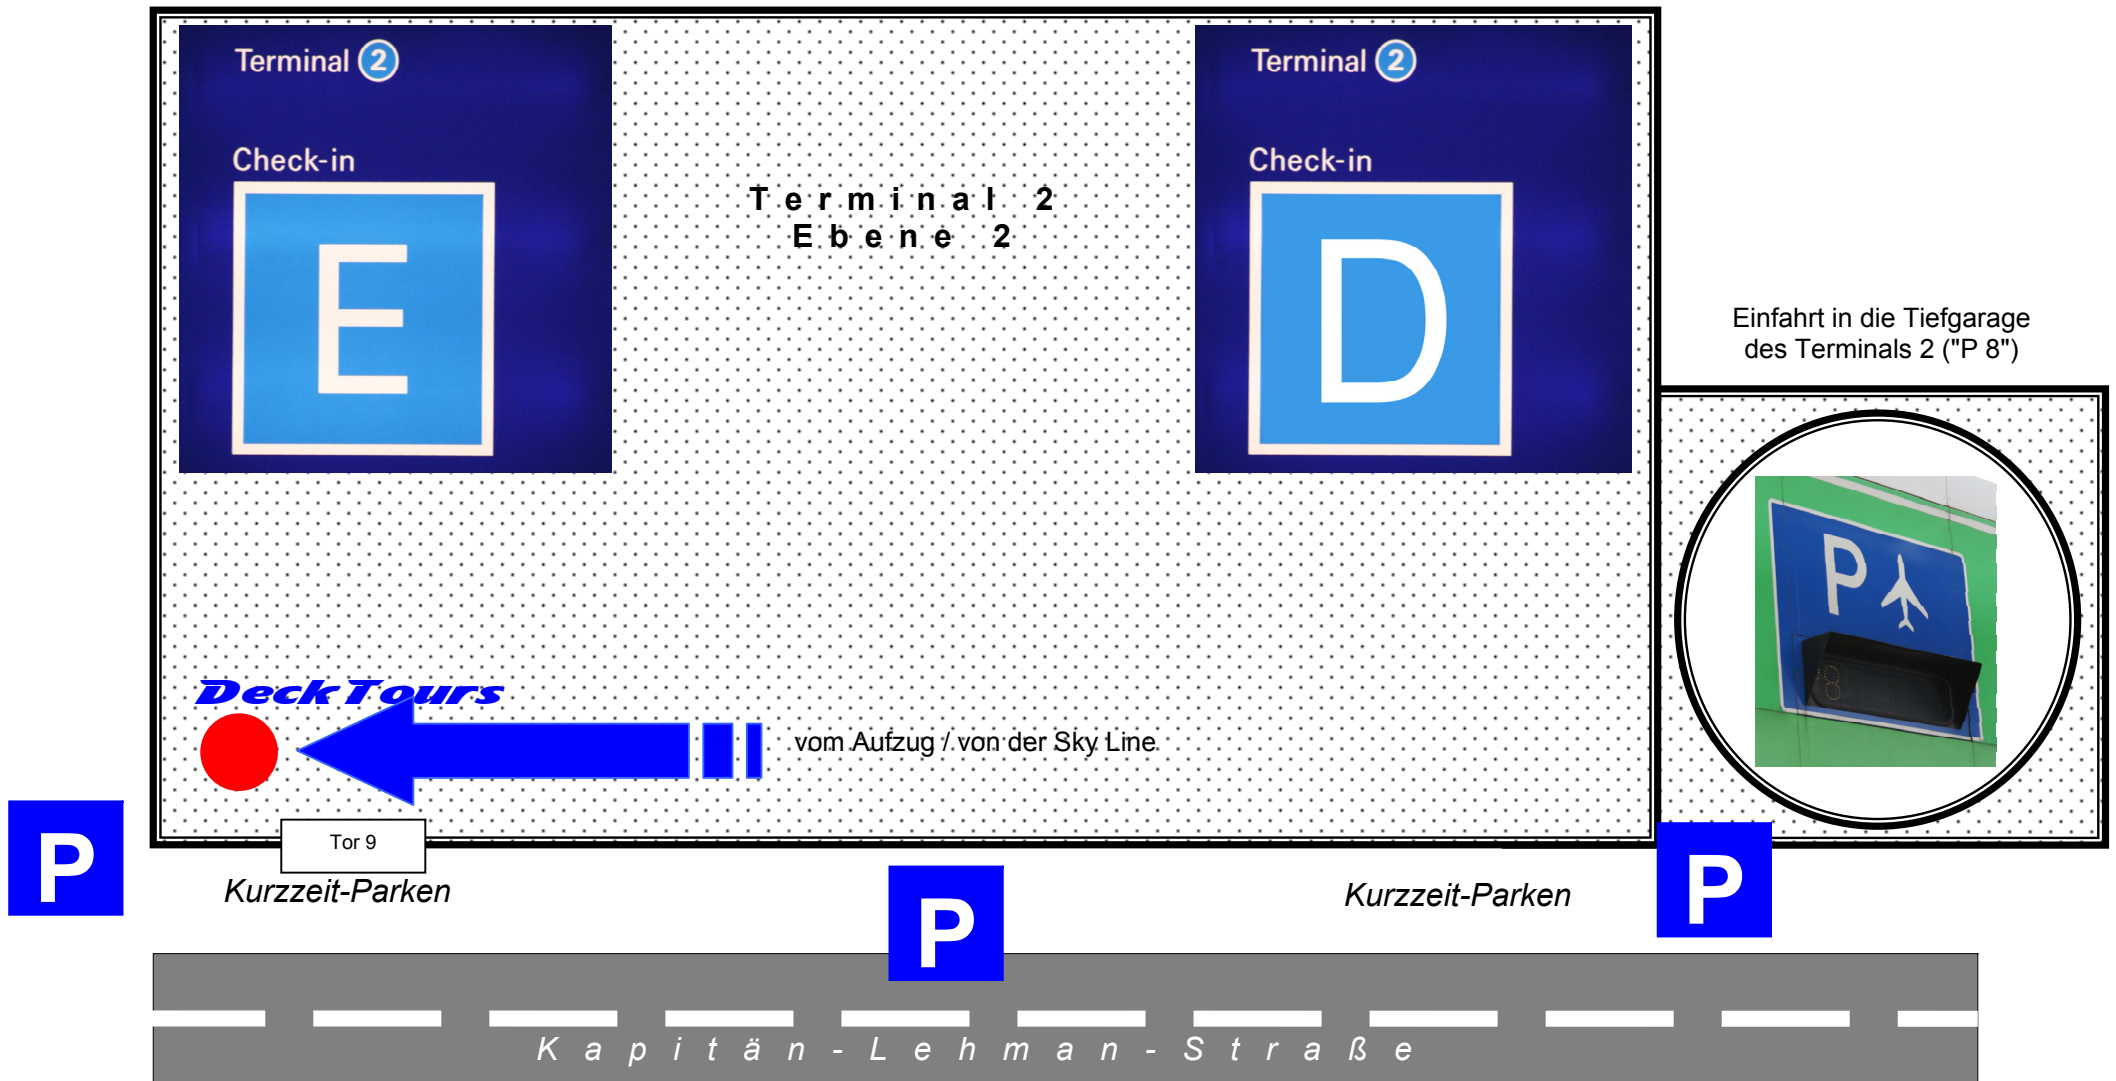

# *DeckTours* - so finden Sie uns:

Sie finden uns im Terminal 2, Halle E (Ebene 2) im letzten Raum auf der linken Seite:

Tel.: 069 – 690 7 22 10 \* 069 – 690 7 22 11 \*\*\* Mobilfunk: 0172 – 2 79 28 43